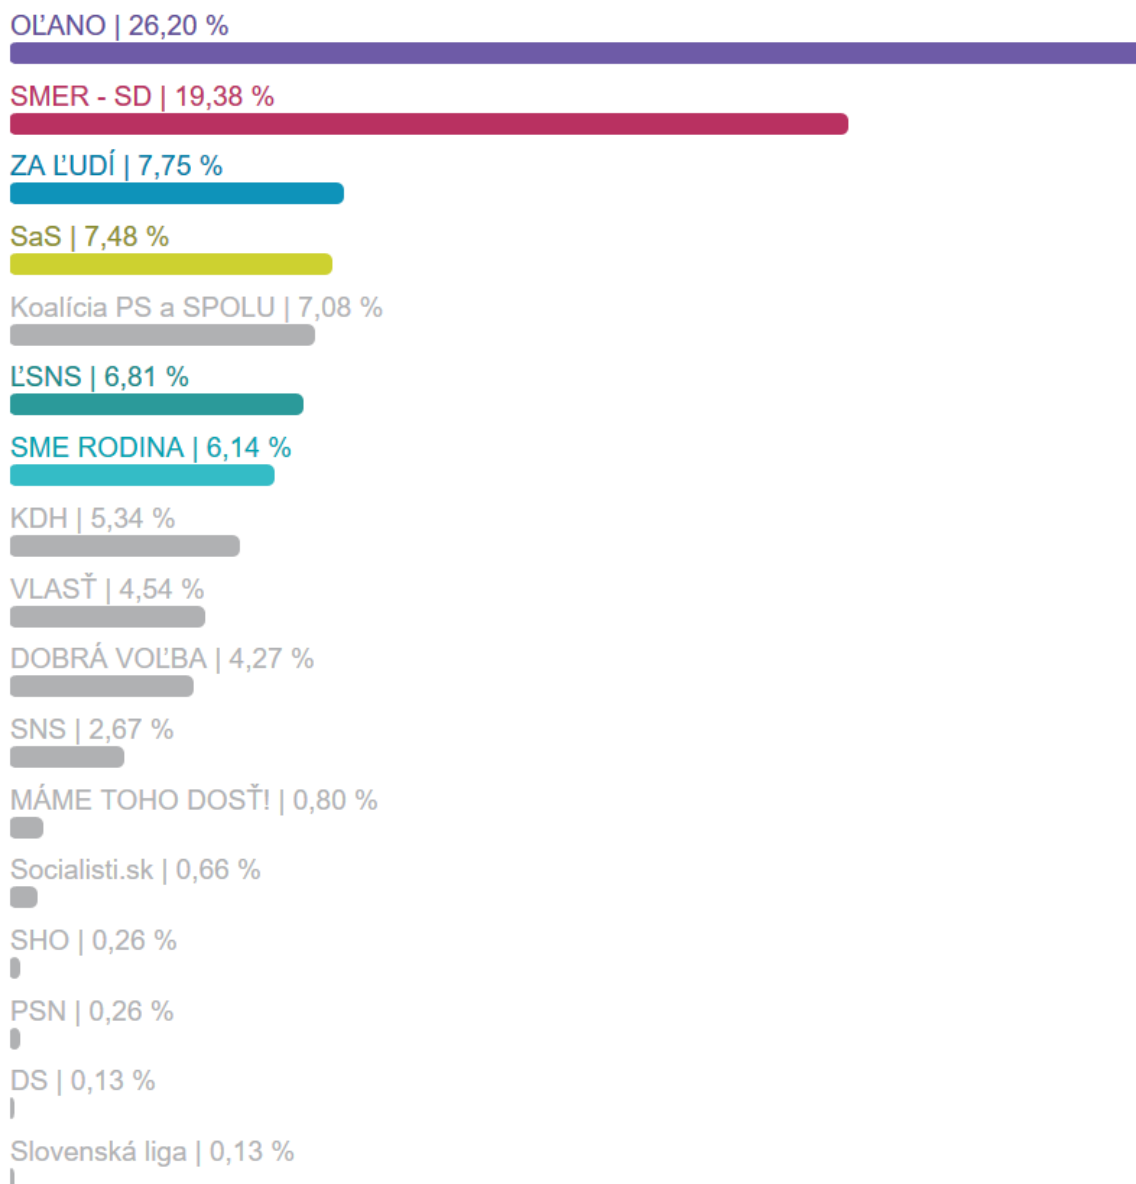

PSN | 0,10 %

SĽS | 0,10 %

---

### Okrskok č. 1 - Rajecké Teplice

Počet zapísaných voličov: 971

Počet zúčastnených voličov: 754

Účasť voličov v %: 77,65

Percentuálny podiel hlasov odovzdaným jednotlivým politickým subjektom

---

## Okres č. 2 - Rajecké Teplice

Počet zapísaných voličov: 863

Počet zúčastnených voličov: 759

Účasť voličov v %: 87,94

Percentuálny podiel hlasov odovzdaným jednotlivým politickým subjektom

---