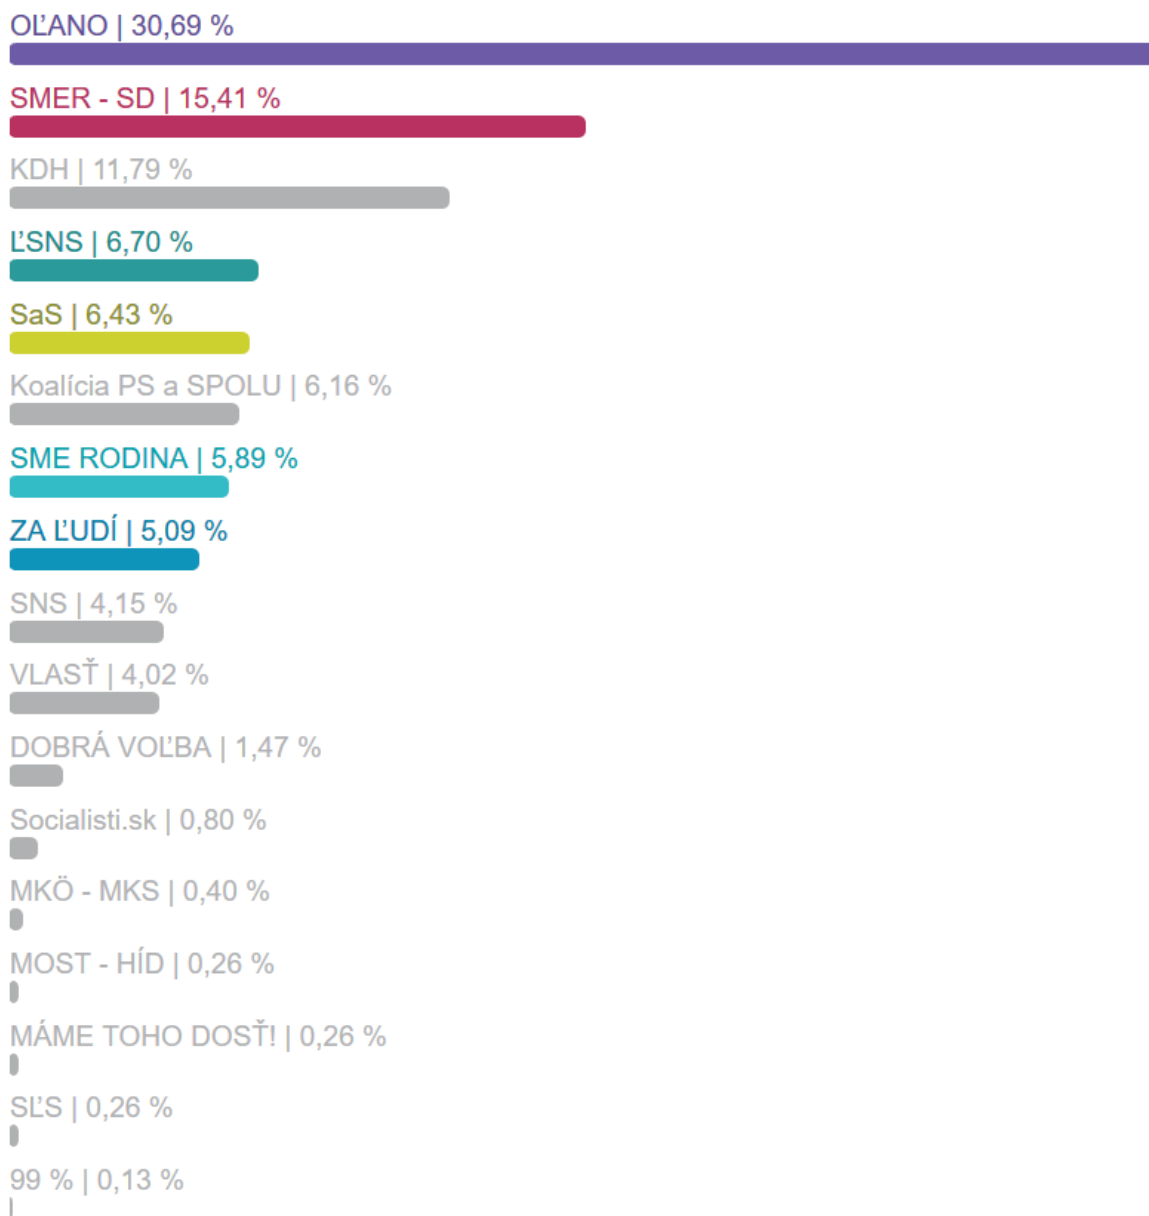

### Okrskok č. 1 - Rajecké Teplice

Počet zapísaných voličov: 971

Počet zúčastnených voličov: 754

Účasť voličov v %: 77,65

Percentuálny podiel hlasov odovzdaným jednotlivým politickým subjektom

---

## Okres č. 2 - Rajecké Teplice

Počet zapísaných voličov: 863

Počet zúčastnených voličov: 759

Účasť voličov v %: 87,94

Percentuálny podiel hlasov odovzdaným jednotlivým politickým subjektom

---